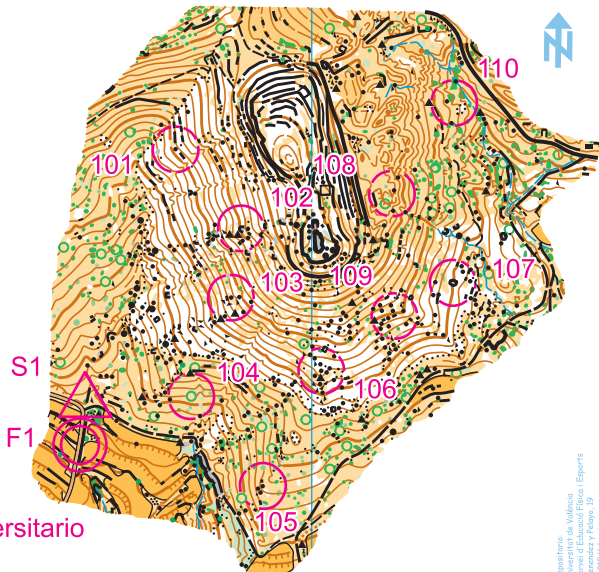

▷	S1	△			
	101	▲	1.0	○	
	102	↖	2.5	⊙	
	103	↖	1.0	○	
	104	△		○	
	105	↗		○	
	106		1.8	○	
	107		1.5	○	
	108	↓			
	109		1.0	⊥	
	110	↓			

Model Event  
 Campeonato de España Universitario  
 Orientación 2017

**La Loma**  
 Titaguas (Valencia)

ESCALA 1:10.000  
 EQUID. 5 m

Dibujo y trabajo de campo: Rui Antunes, José Batista, Diciembre 2013  
 Ampliado y actualizado: Salva Ferrer, Febrero 2015

Registro FEDO V-1516-14